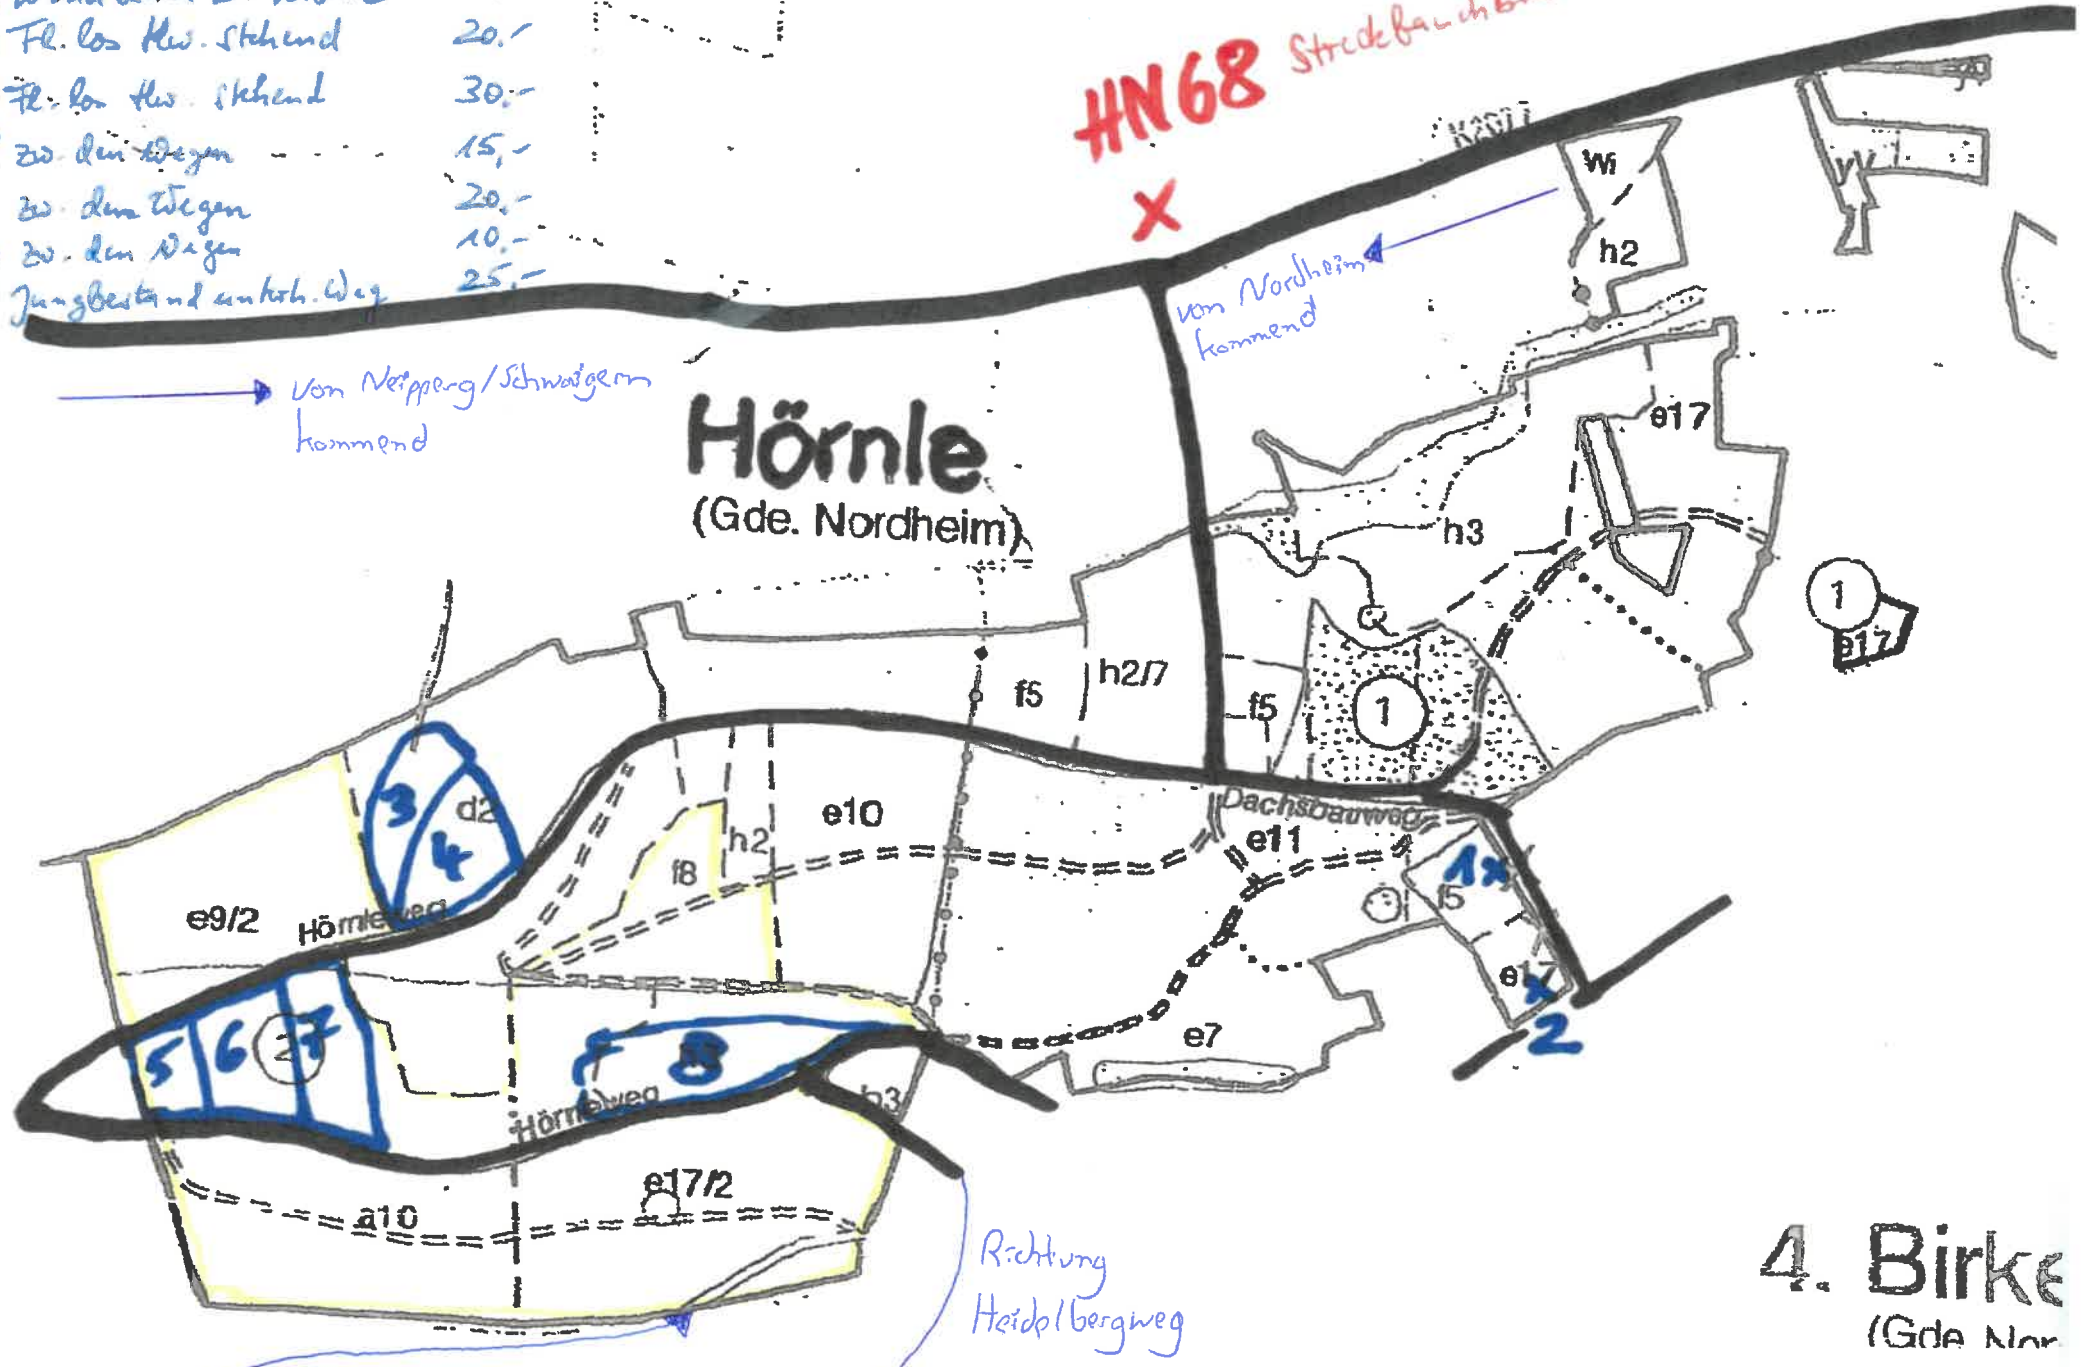

# Flächenliste

- 1 Windwurf mit Fichte 20,-
- 2 Windwurde Ei Krone 10,-
- 3 Fl. los Kle. stehend 20,-
- 4 Fl. los Kle. stehend 30,-
- 5 zw. den Wegen 15,-
- 6 zw. den Wegen 20,-
- 7 zw. den Wegen 10,-
- 8 Jungbestand unterh. Weg 25,-

**HN 68** *Strecke Baum um*  
**X**

→ Von Neipperg/Schwatzgern  
 kommend

## Hörnle (Gde. Nordheim)

4. Birke  
 (Gde. Nor