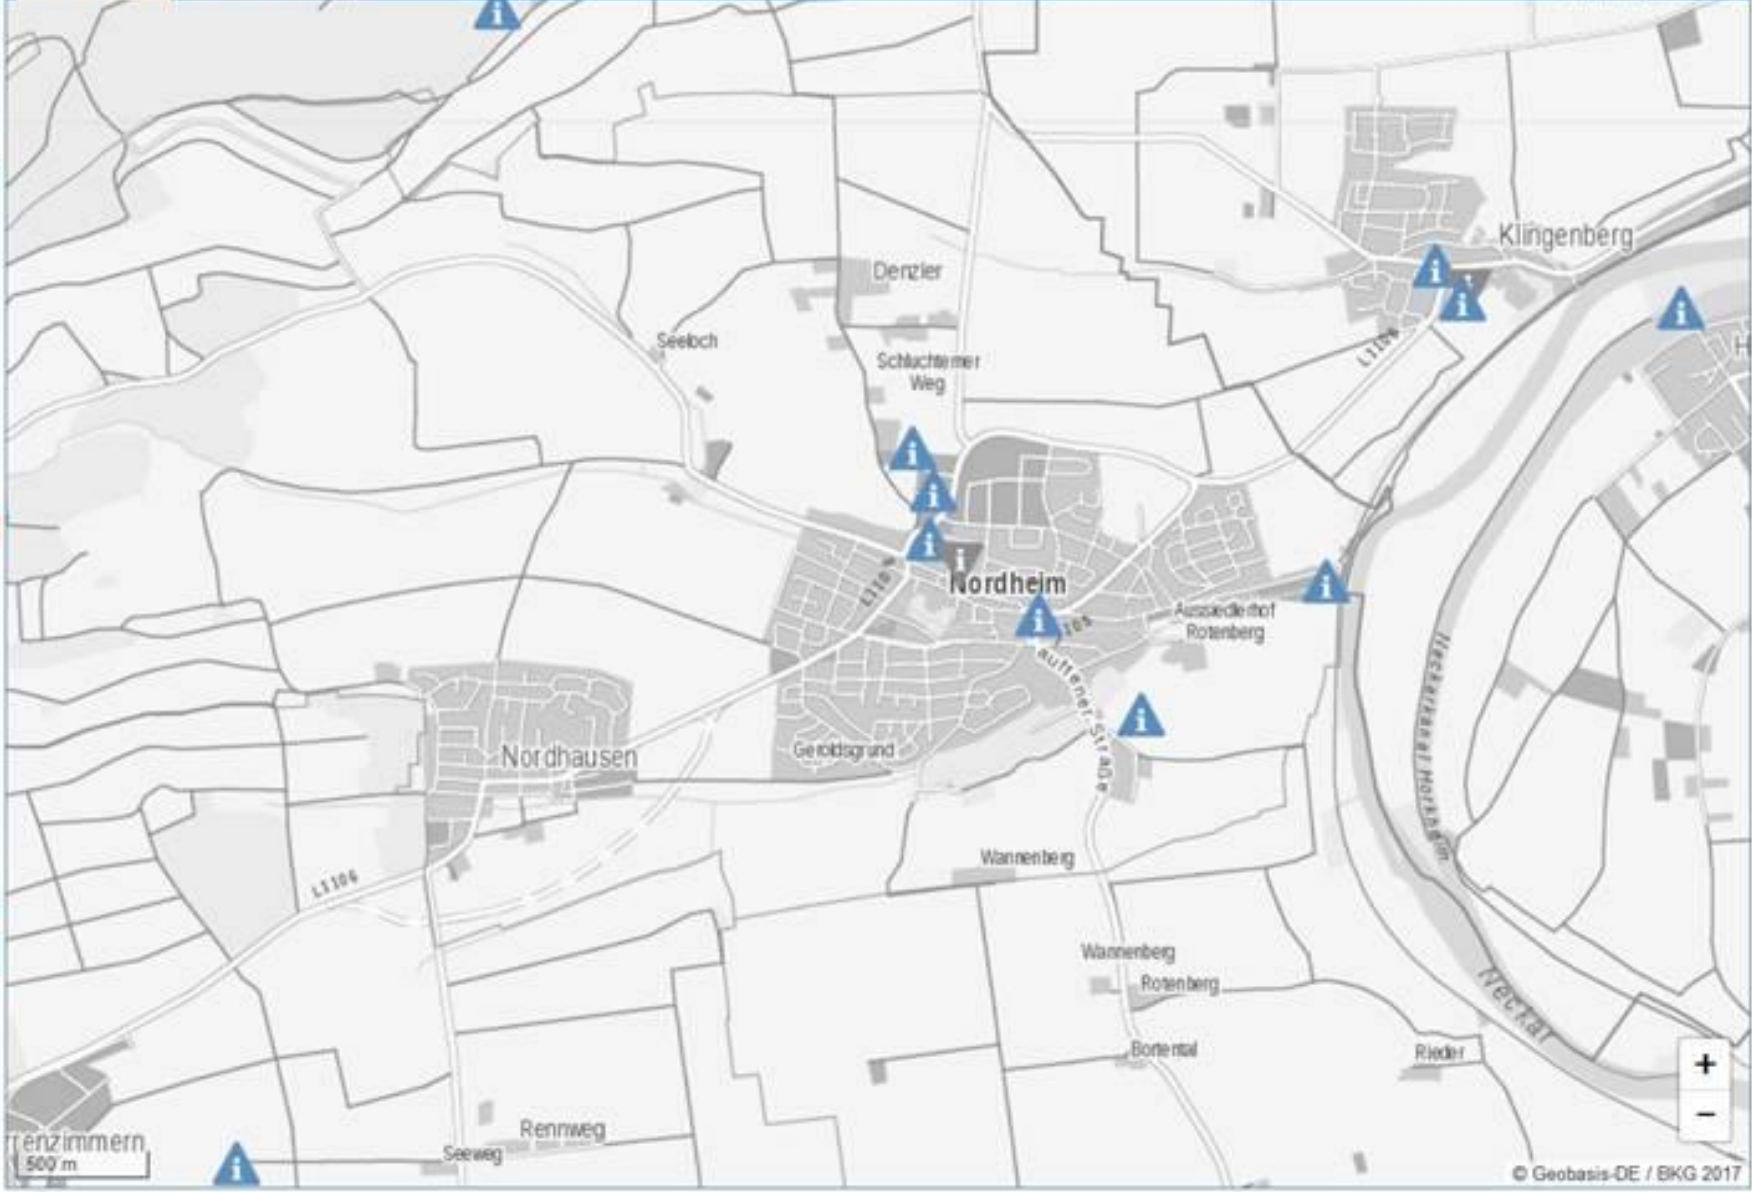

EMF-Datenbank

Suche nach Adresse **i**
Straße
PLZ Ort
Suchen **Q**

Erläuterungen

- › EMF-Datenbank
- › EMF-Funkanlagen
- › EMF-Messreihe
- › EMF-Messstationen
- › Begriffe
- › FAQ
- › Kartenmaterial
- › Downloads
- › Fragen an die ENHZA

Kartensymbole **Info**

- i** ortsfeste Funkanlage
- i** Funkanlagenstandort mit kleiner/gleich 10 MHz (deutschlandweit anzeigen)
- i** ortsfeste Amateurfunkanlage
- M** Messort
- AMR** EMF-Messstation aktuell
- AMR** EMF-Messstation ehemalig
- S** Suchergebnis

› Zur EMF-Webseite

Twitter

Kartenansicht Informationen **i** Link | Kartengröße

erzimmern
500 m