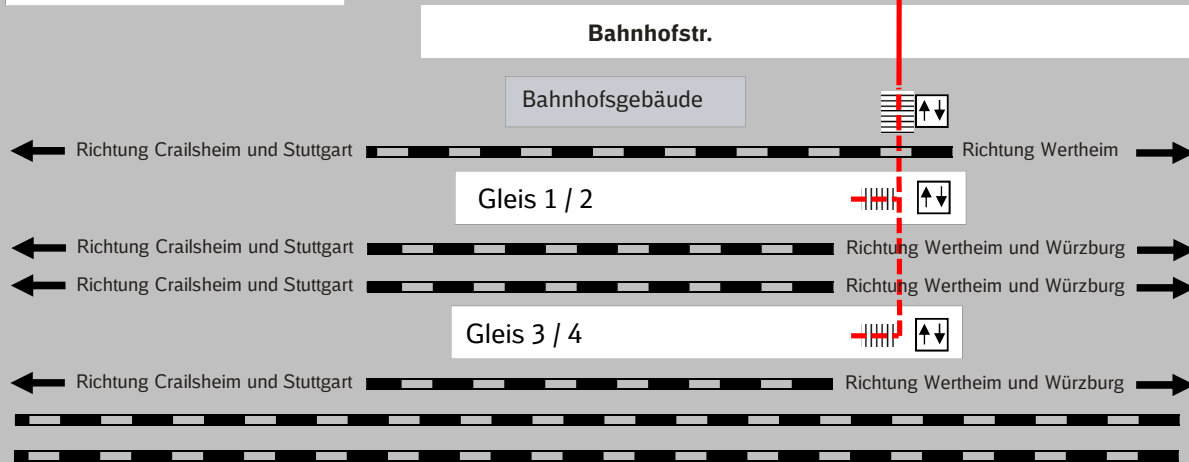

Unter Ausnutzung der notwendigen Totalsperrung wird bei Grünsfeld an einer Brücke sowie in Kirchheim, Geroldshausen und Reichenberg an Lärmschutzanlagen gearbeitet. Am Haltepunkt Gaubüttelbrunn werden die Bahnsteige saniert.

# Ihr Weg zur Bushaltestelle bei Schienenersatzverkehr (SEV)

## Bahnhof Würzburg Hbf

**Zeichenerklärung:**

-  Wegeleitsymbol
-  Treppe zur Unterführung zwischen den Bahnsteigen
-  Fußweg zur SEV-Bushaltestelle
-  Aufzug

**SEV-Direktbus  
nach Würzburg Hbf  
und  
SEV Bus  
Richtung Kirchheim  
Bussteig 6**

Haltestelle Bahnhof / ZOB  
**Bussteig 6**

---