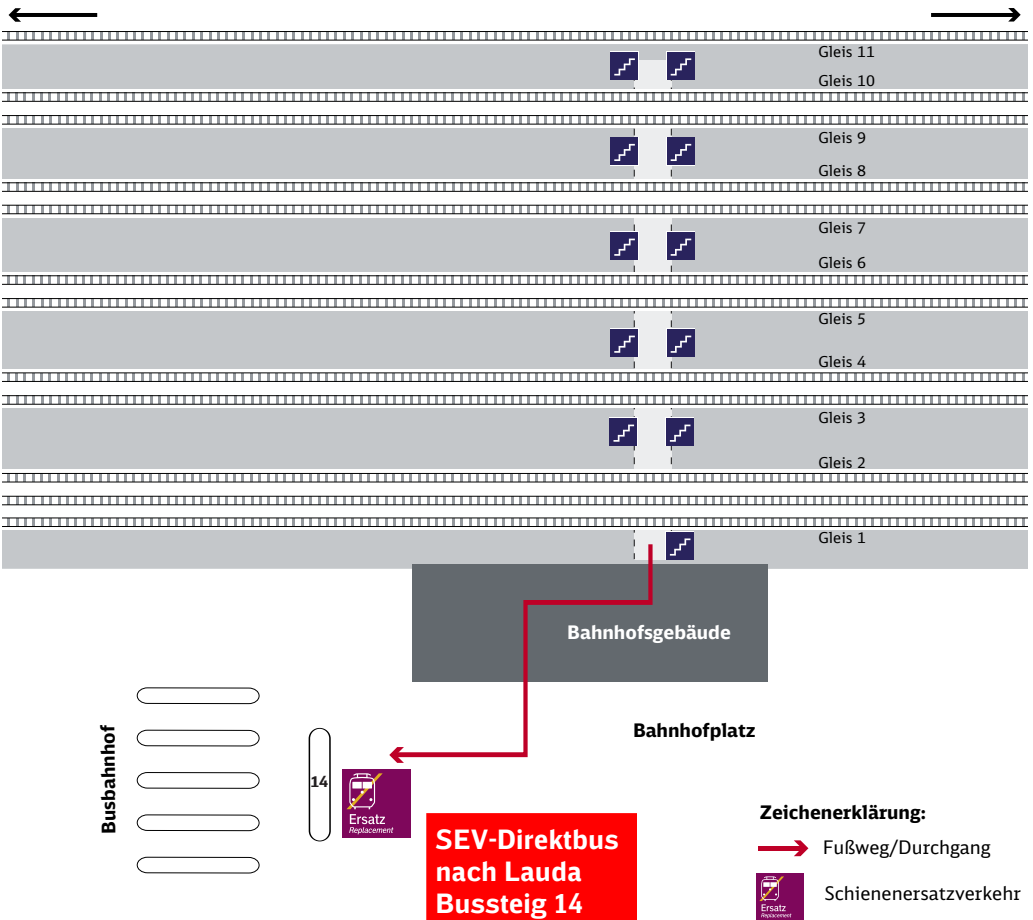

Ihr Weg zur Bushaltestelle bei Schienenersatzverkehr (SEV)

Bahnhof Würzburg Hbf