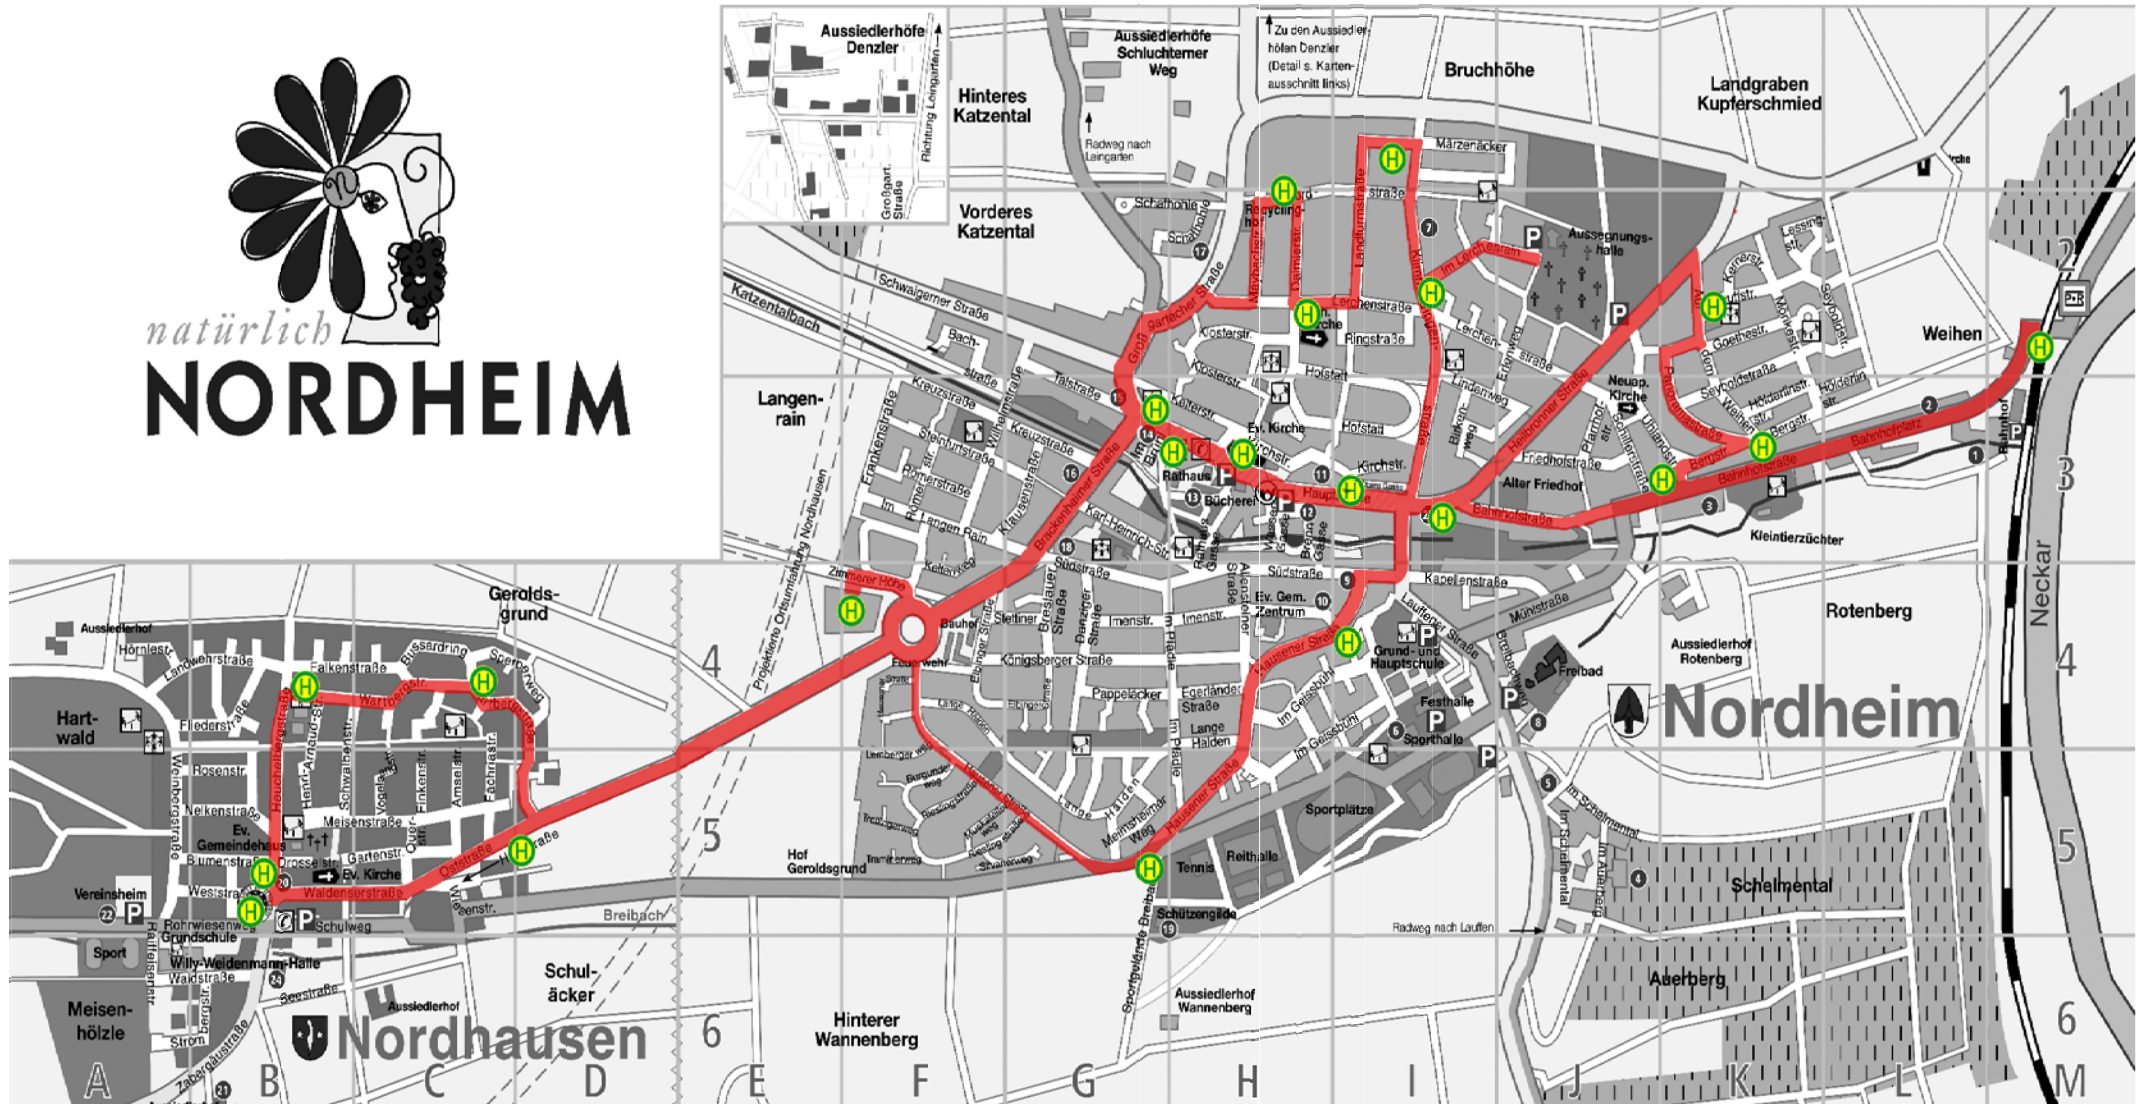

NORDHEIM

Die Fahrt ist kostenlos und jeder, **-ob jung, ob alt-** kann das Angebot in Anspruch nehmen.