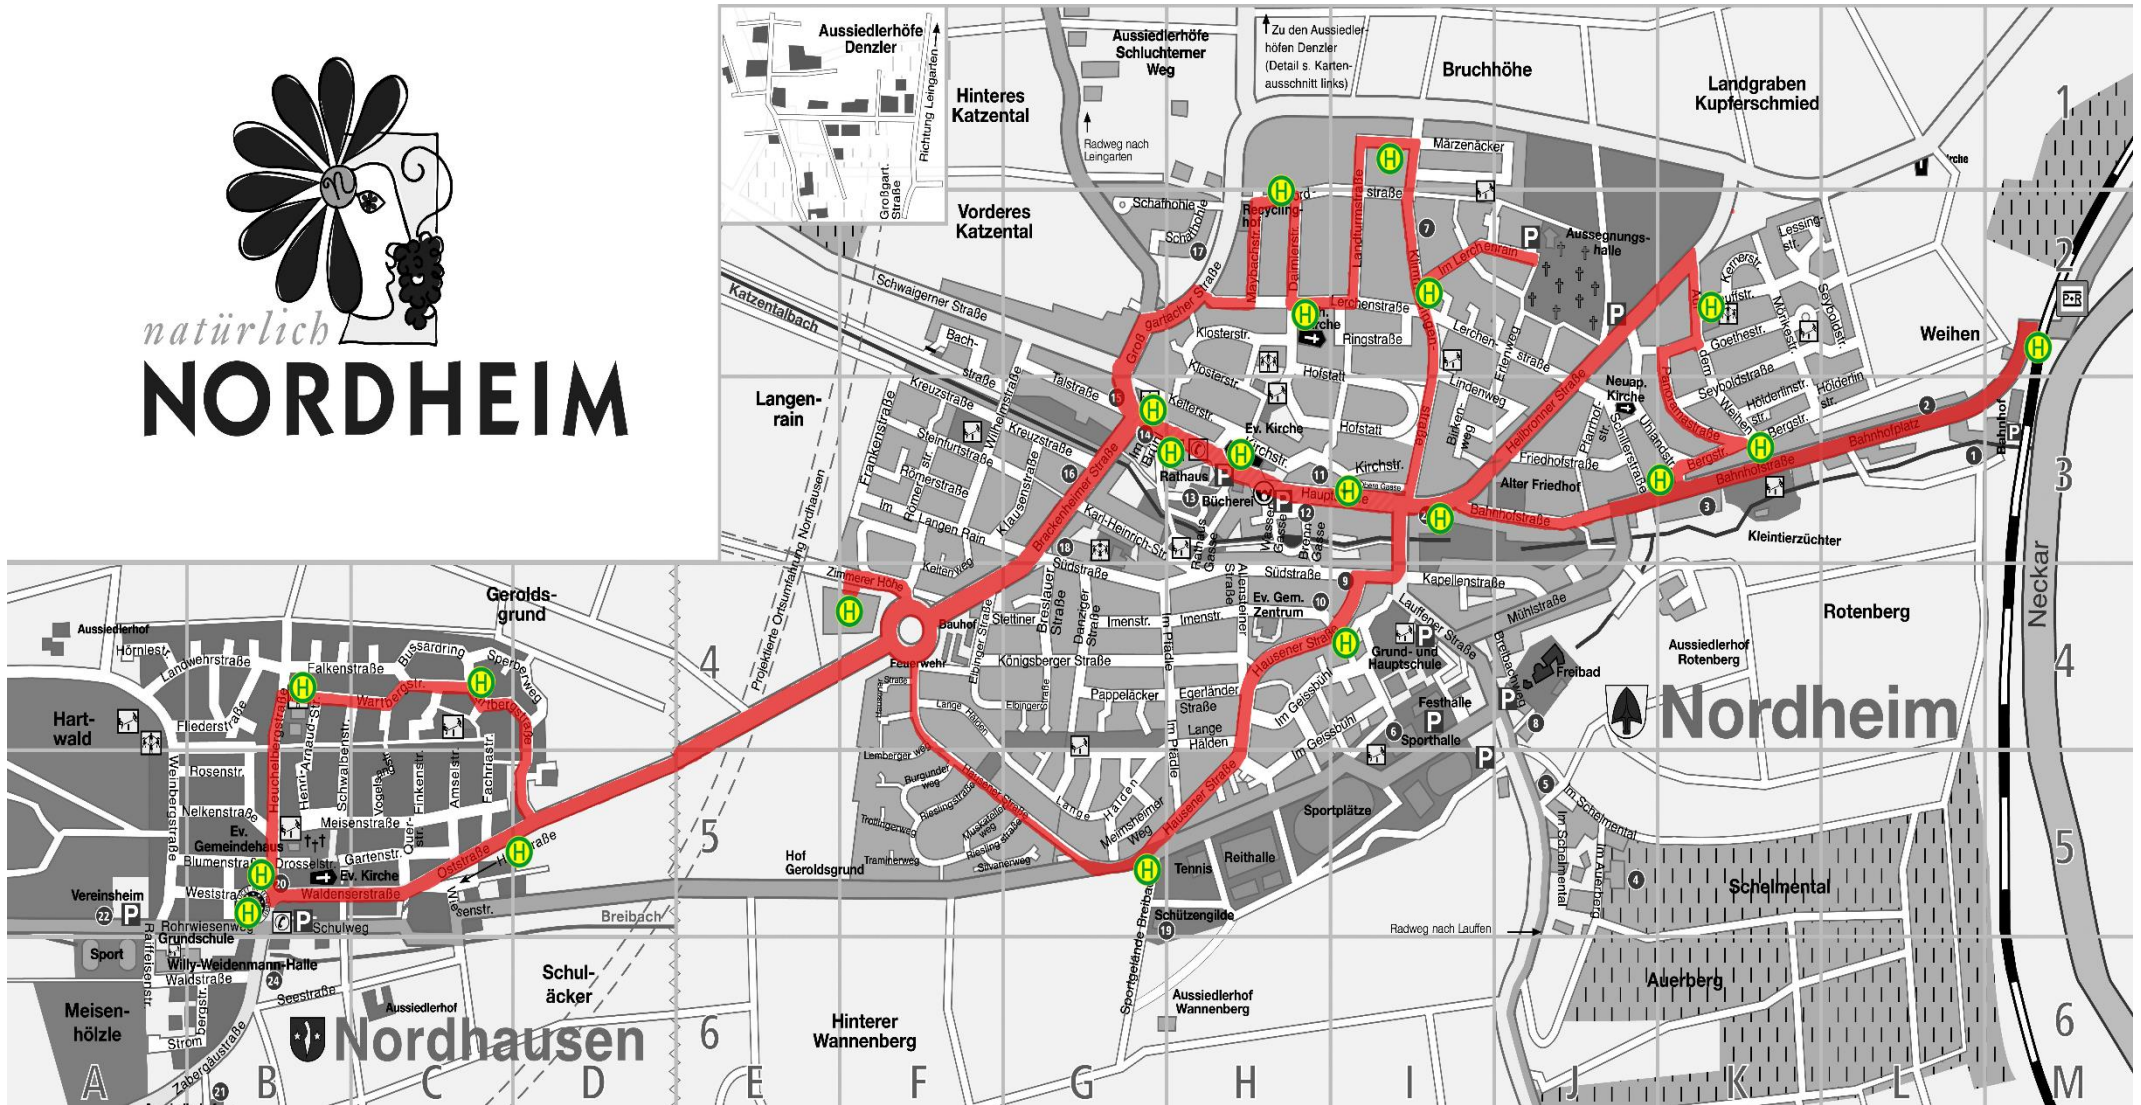

NORDHEIM

Die Fahrt ist kostenlos und jeder, **-ob jung, ob alt-** kann das Angebot in Anspruch nehmen.