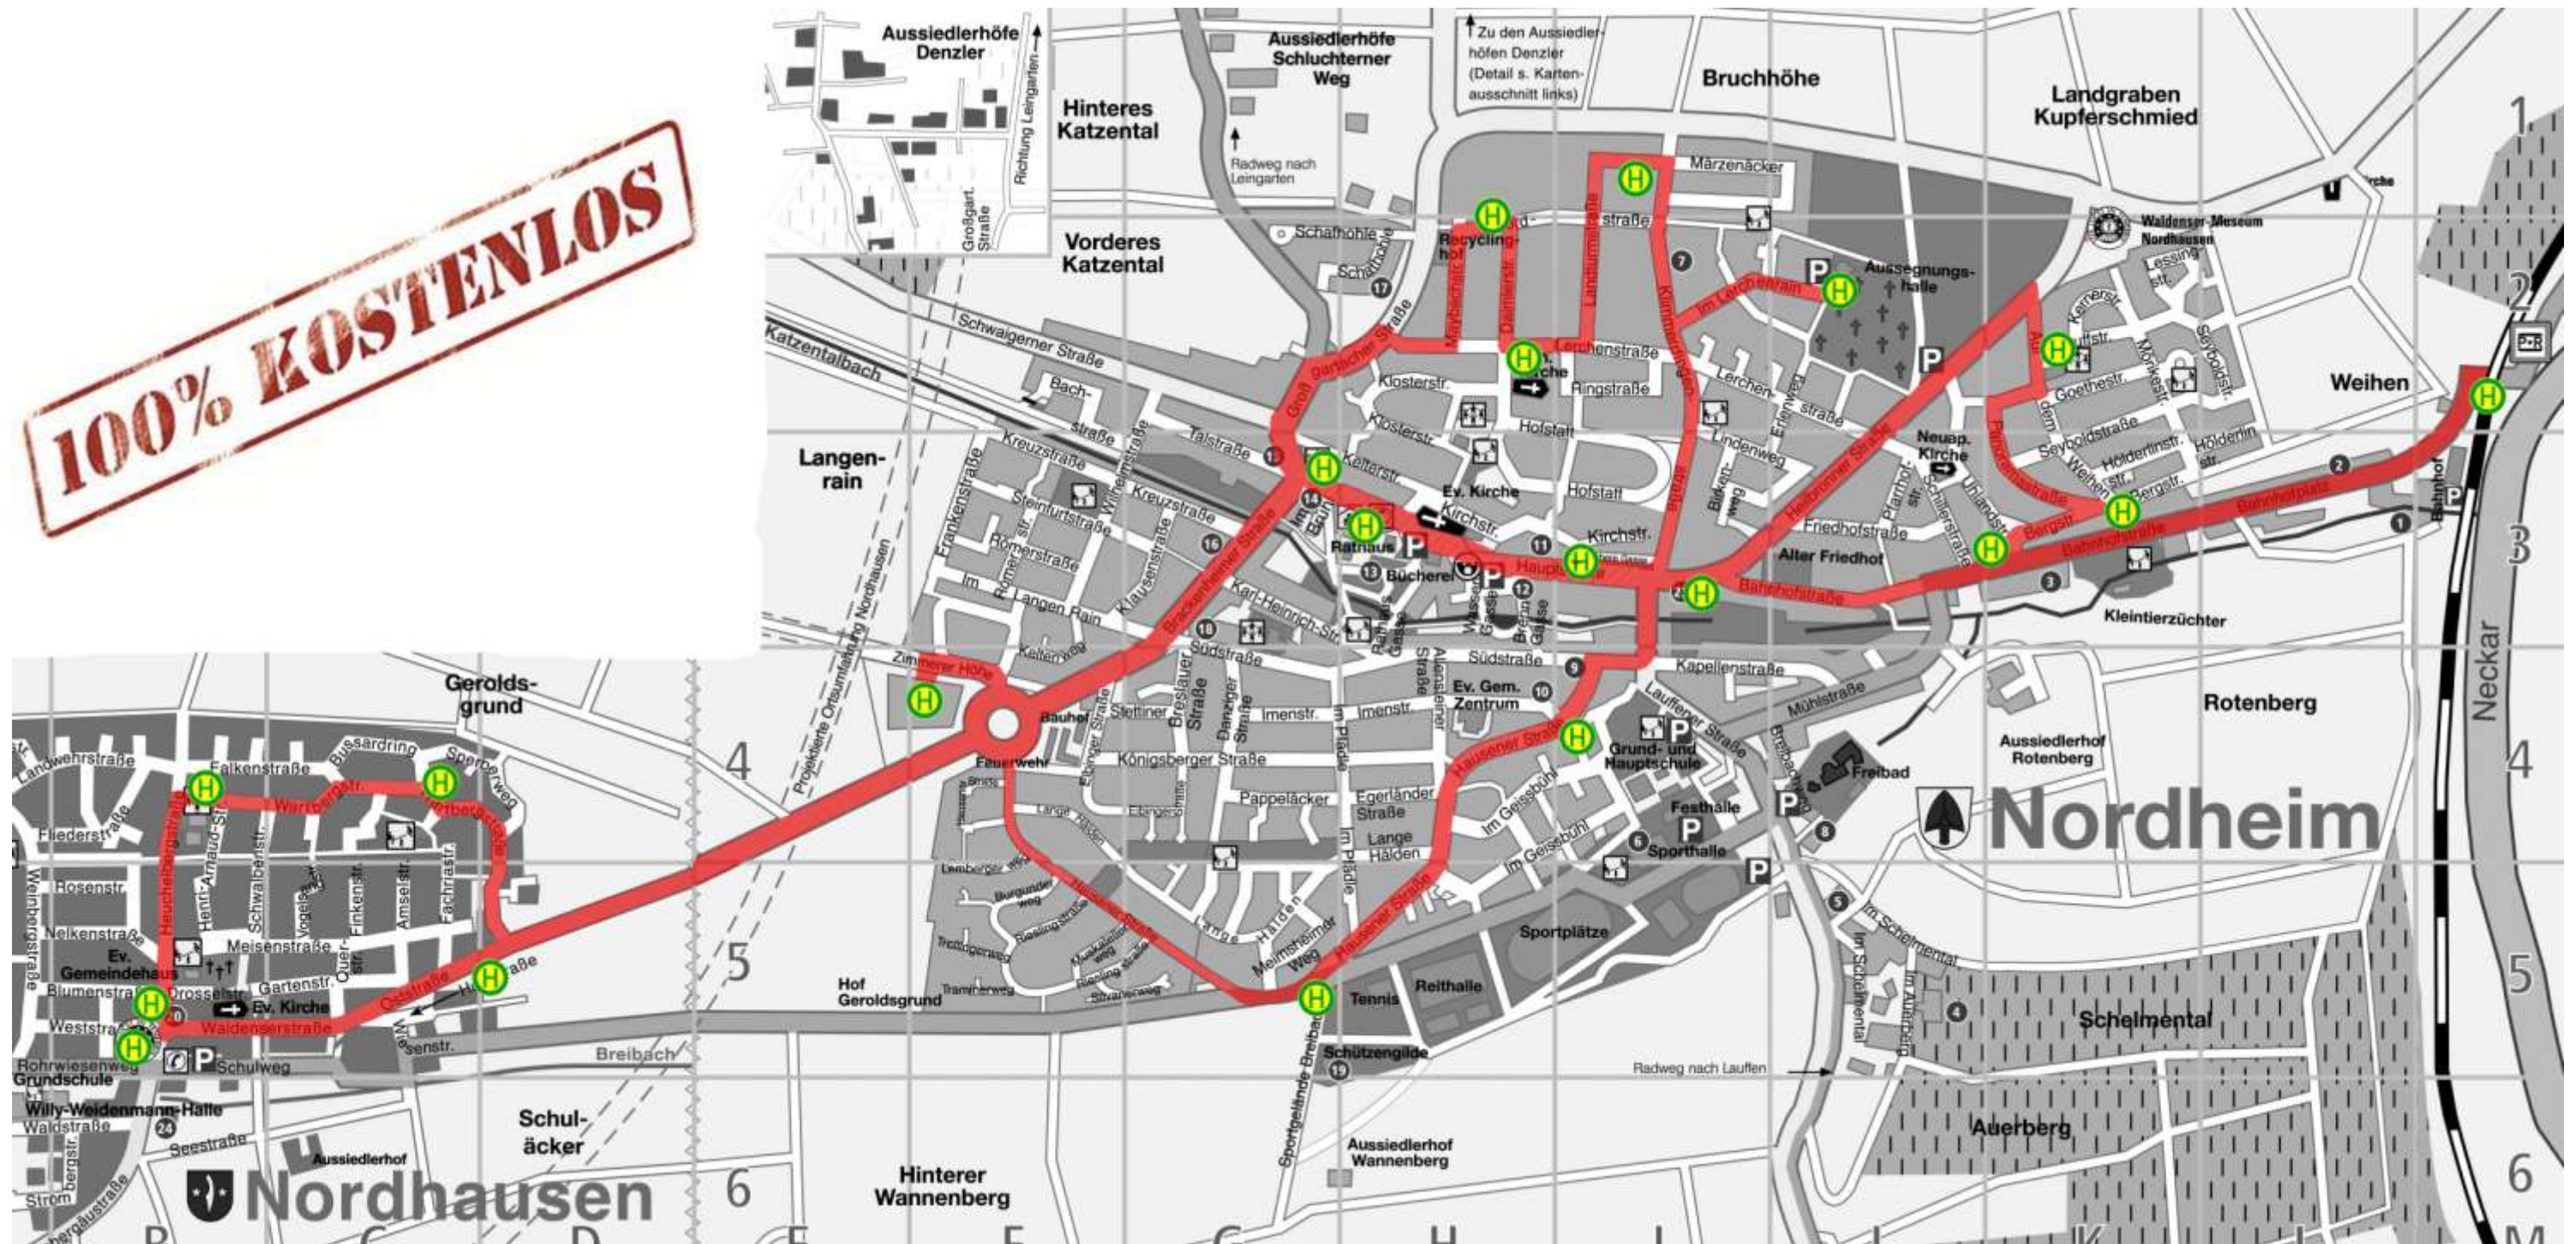

** Bushaltestelle "Rathaus" wird nur 9.11 Uhr und 17.44 Uhr angefahren

Streckenführung

100% KOSTENLOS

--- Die Fahrt ist kostenlos und jeder, **-ob jung, ob alt-** kann das Angebot in Anspruch nehmen---