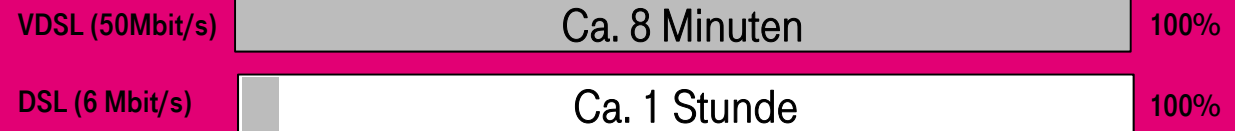

ERLEBEN, WAS VERBINDET.

VECTORING

Durch Vectoring werden die elektromagnetischen Störungen ausgeglichen, die es zwischen den Kupferleitungen auf dem Weg in die Haushalte gibt. Das ermöglicht mit Geschwindigkeiten von bis zu 100 Mbit/s deutlich schnellere Datenübertragungen. Die Technik dafür wird in den Kabelverzweigern installiert.