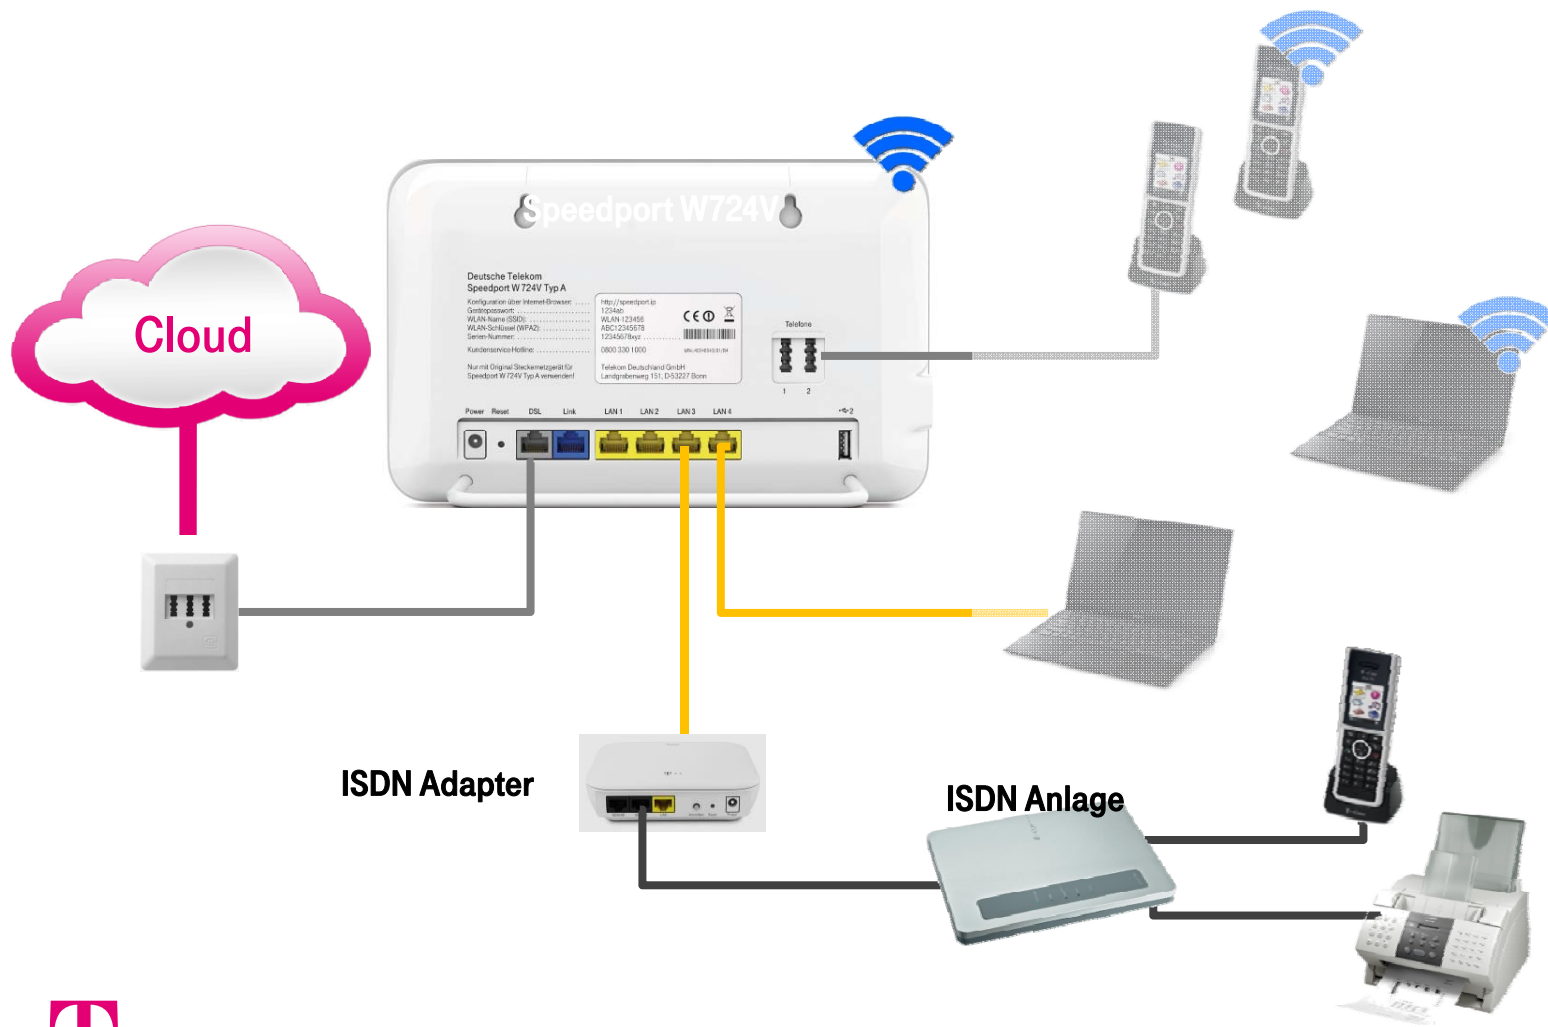

ERLEBEN, WAS VERBINDET.

VECTORING

Durch Vectoring werden die elektromagnetischen Störungen ausgeglichen, die es zwischen den Kupferleitungen auf dem Weg in die Haushalte gibt. Das ermöglicht mit Geschwindigkeiten von bis zu 100 Mbit/s deutlich schnellere Datenübertragungen. Die Technik dafür wird in den Kabelverzweigern installiert.

im Endgeräte-Servicepaket für 4,95 €/ Monat

Highlights

- Optimal für Highspeed-Internet & Entertain
- **2 TAE Ports**
- 2 USB Hosts (USB 2.0)
- WLAN-Standard IEEE 802.11 ac
- 2,4 GHz und 5 GHz gleichzeitig
- Abwärtskompatibel zu IEEE 802.11 b/g/n
- Unterstützt Gigabit WLAN & WLAN TO GO
- Sicherheit durch integrierte Firewall
- Verschlüsselungssysteme (WEP/WPA/WPA2)
- Automatische Konfiguration und Firmware-Aktualisierung sowie Fernwartung
- **Basisstation für bis zu 5 Mobilteile**

Adapter für ISDN - Telefone

und / oder ISDN - TK-Anlagen für 69,95 €/einmalig Kauf

Adapter für den Weiterbetrieb von vorhandenen ISDN Telefonen oder ISDN Telefonanlagen

- 1 LAN Port für den Anschluss am Speedport
- 2 S0 Steckplätze (an einem S0 Bus)
- Halbautomatische Konfiguration, um Datenschutz der persönlichen Rufnummern zu gewährleisten, Authentifizierung am Kundencenter notwendig

ERLEBEN, WAS VERBINDET.

SO INSTALLIEREN SIE IHRE ENDGERÄTE

ERLEBEN, WAS VERBINDET.

SO INSTALLIEREN SIE IHRE ISDN-ENDGERÄTE

ERLEBEN, WAS VERBINDET.

SO INSTALLIEREN SIE ENTERTAIN

ERLEBEN, WAS VERBINDET.

SO INSTALLIEREN SIE ENTERTAIN