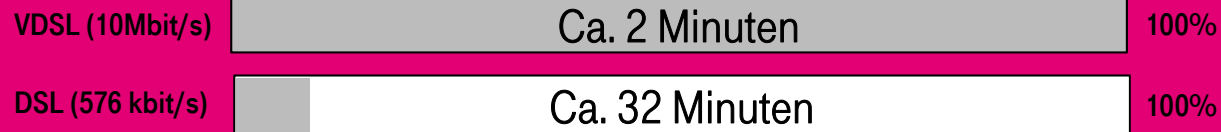

SCHNELLER UPLOADEN, SCHNELLER DOWNLOADEN

100 Bilder hochladen (100 MB)