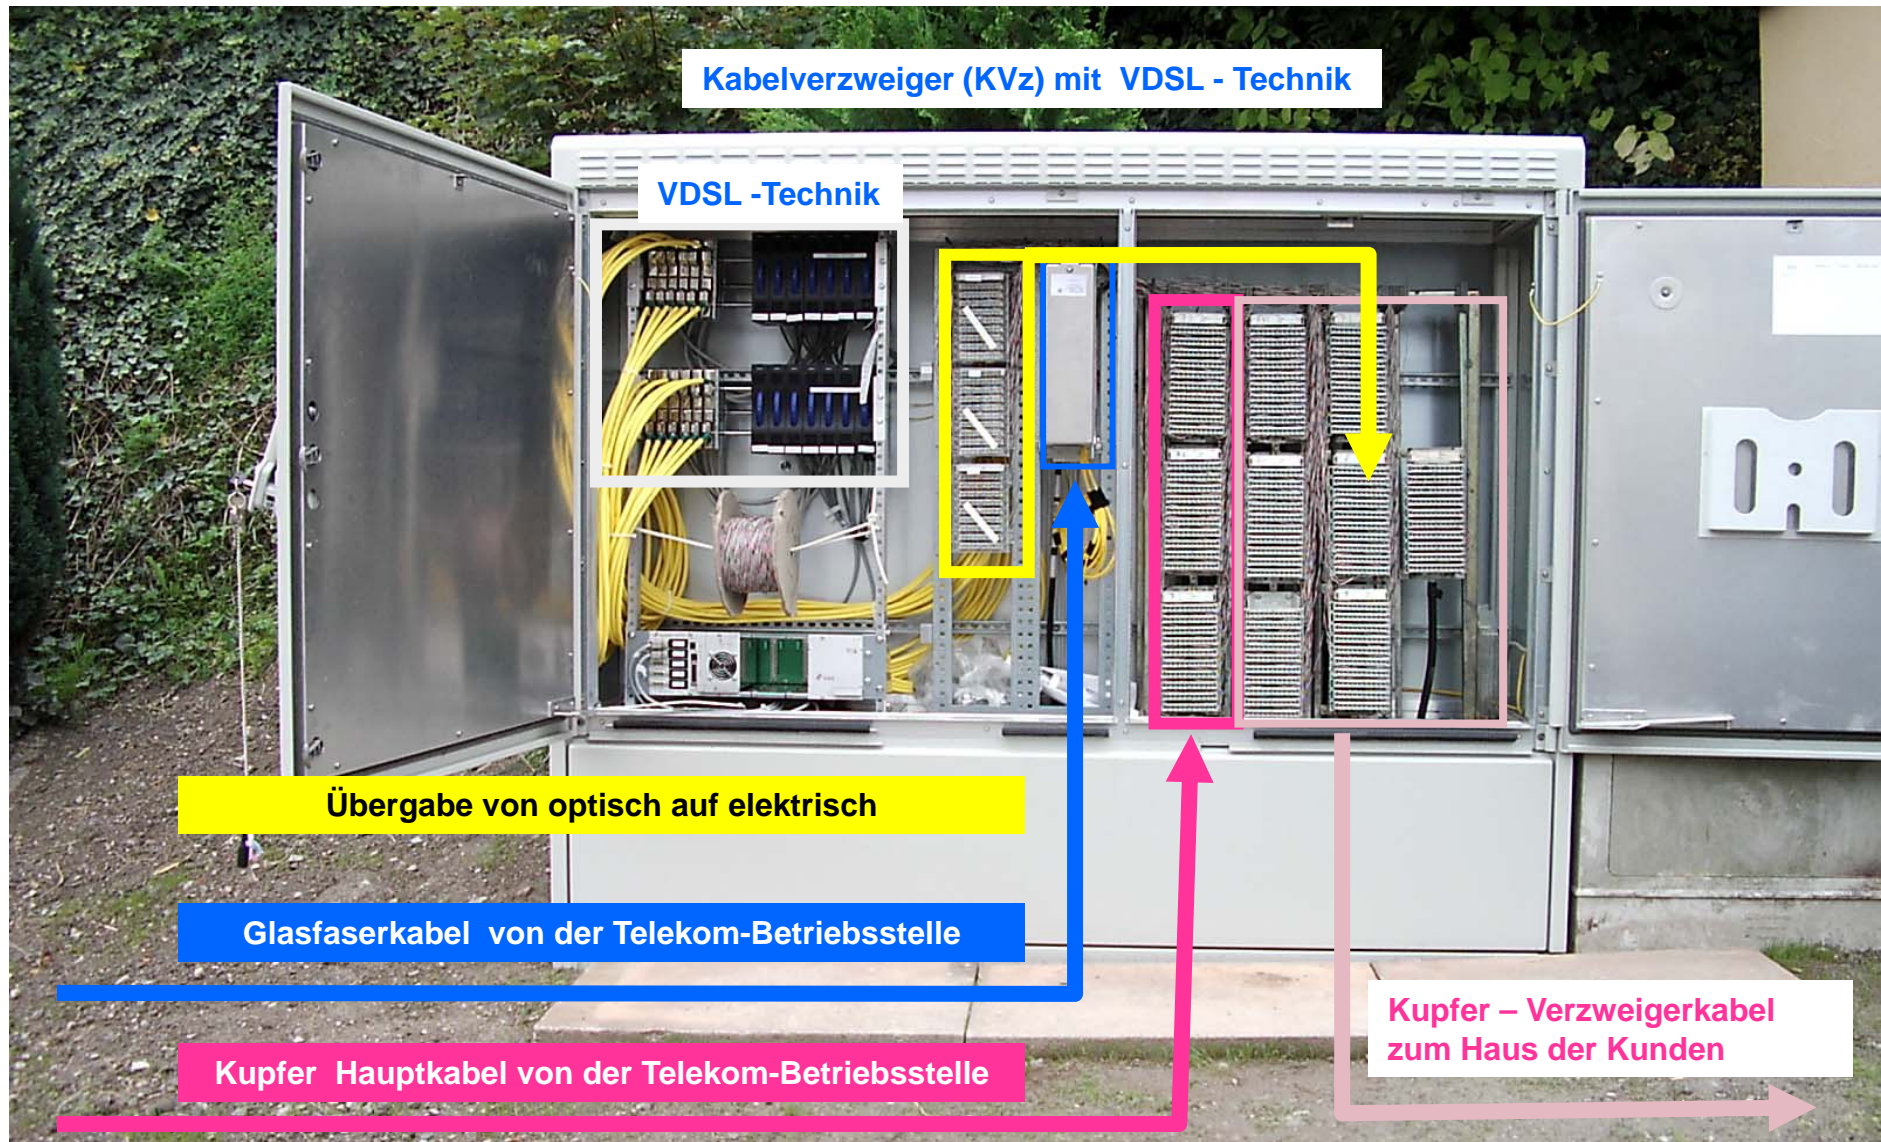

ERLEBEN, WAS VERBINDET.

WAS IST ENTERTAIN ?

ERLEBEN, WAS VERBINDET.

WIE KOMMT DER VDSL-ANSCHLUSS ZUM KUNDEN

ERLEBEN, WAS VERBINDET.

UNSER VDSL UND VECTORINGFÄHIGER ROUTER UND DIE LÖSUNG FÜR ISDN-ENDGERÄTE

Speedport W 724 V

im Endgeräte-Servicepaket für 4,95 €/ Monat

Highlights

- Optimal für Highspeed-Internet & Entertain
- **2 TAE Ports**
- 2 USB Hosts (USB 2.0)
- WLAN-Standard IEEE 802.11 ac
- 2,4 GHz und 5 GHz gleichzeitig
- Abwärtskompatibel zu IEEE 802.11 b/g/n
- Unterstützt Gigabit WLAN & WLAN TO GO
- Sicherheit durch integrierte Firewall
- Verschlüsselungssysteme (WEP/WPA/WPA2)
- Automatische Konfiguration und Firmware-Aktualisierung sowie Fernwartung
- **Basisstation für bis zu 5 Mobilteile**