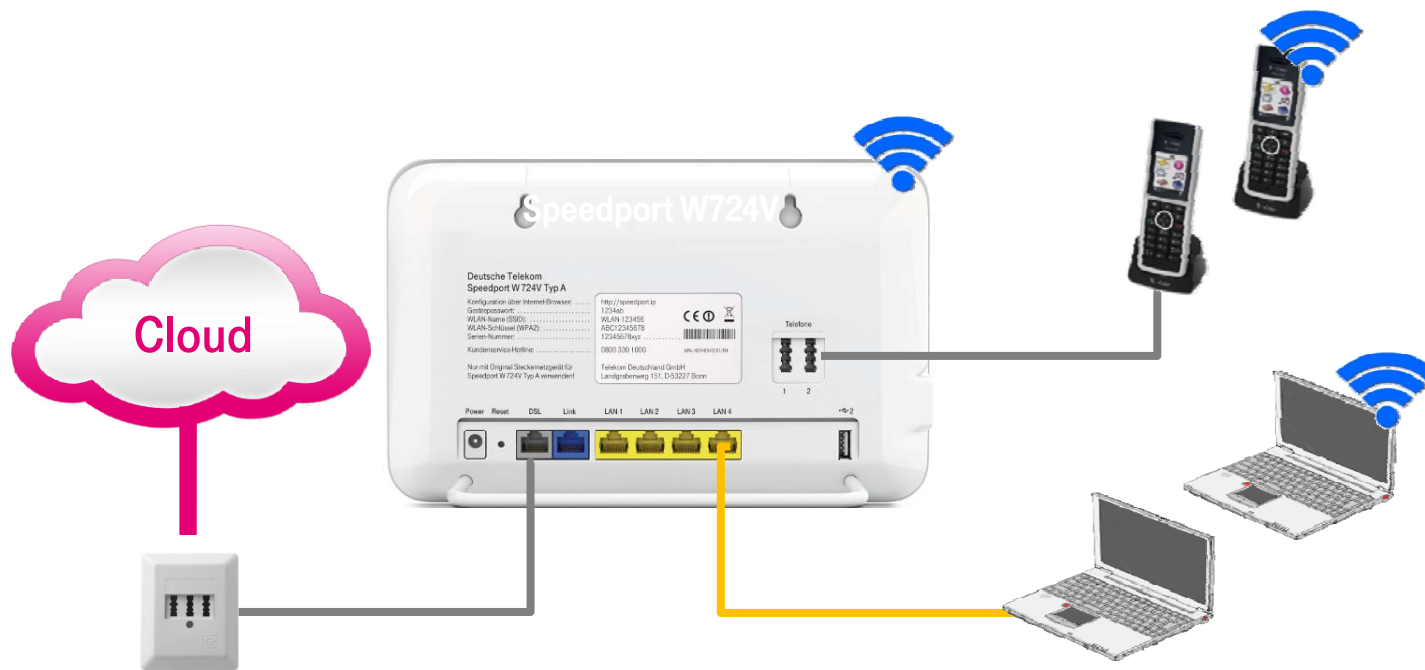

SO INSTALLIEREN SIE IHRE ENDGERÄTE

ERLEBEN, WAS VERBINDET.