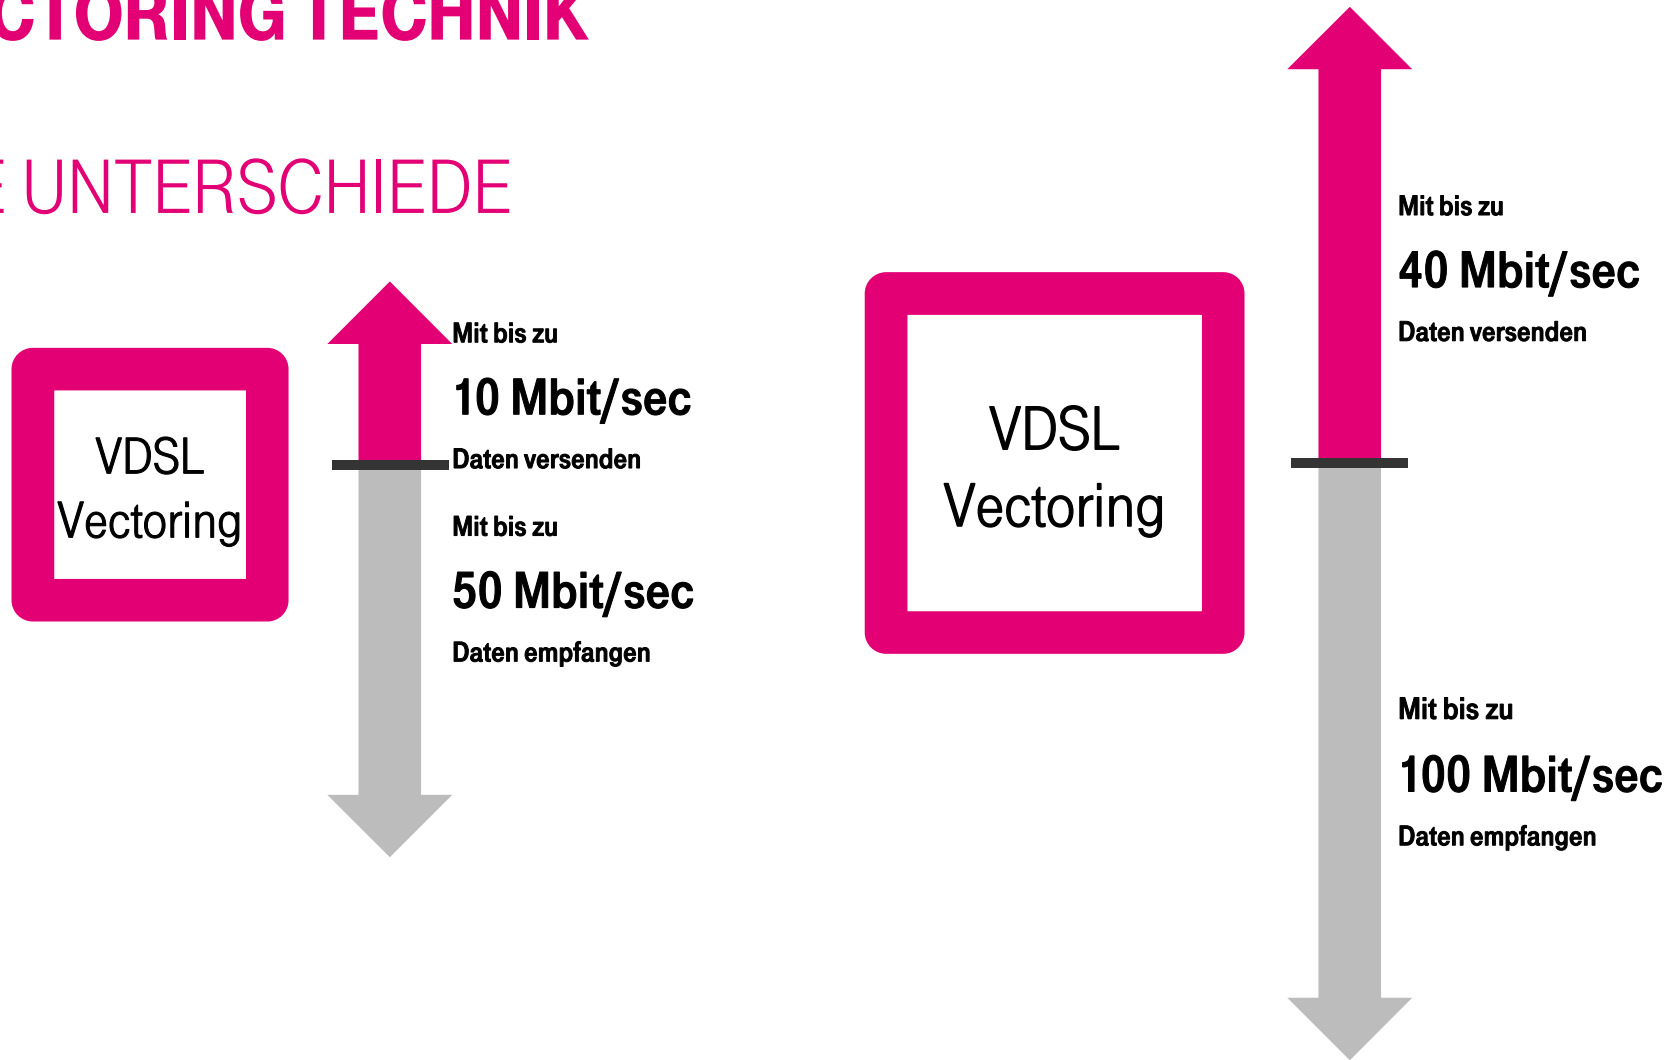

ERLEBEN, WAS VERBINDET.

VECTORING

Durch Vectoring werden die elektromagnetischen Störungen ausgeglichen, die es zwischen den Kupferleitungen auf dem Weg in die Haushalte gibt. Das ermöglicht mit Geschwindigkeiten von bis zu 100 Mbit/s deutlich schnellere Datenübertragungen. Die Technik dafür wird in den Kabelverzweigern installiert.

ERLEBEN, WAS VERBINDET.

VECTORING ERKLÄRT IN 100 SEC

"VECTORING"

ERLEBEN, WAS VERBINDET.

VECTORIZING ERKLÄRT IN 100 SEC

VDSL- UND DIE PERSPEKTIVE DURCH DIE VECTORING TECHNIK

DIE UNTERSCHIEDE

ERLEBEN, WAS VERBINDET.

Verbraucher

- Deutlich höhere Bandbreiten
- Triple Play Nutzung möglich
- Parallele Nutzung HD-Kanäle
- Zukunftsorientierte Dienste leichter umsetzbar (z.B. Smart Metering, 3D-TV, CloudServices, eGovernment, eHealth etc.)
- Anschlüsse vom Markt- und Qualitätsführer Telekom Deutschland