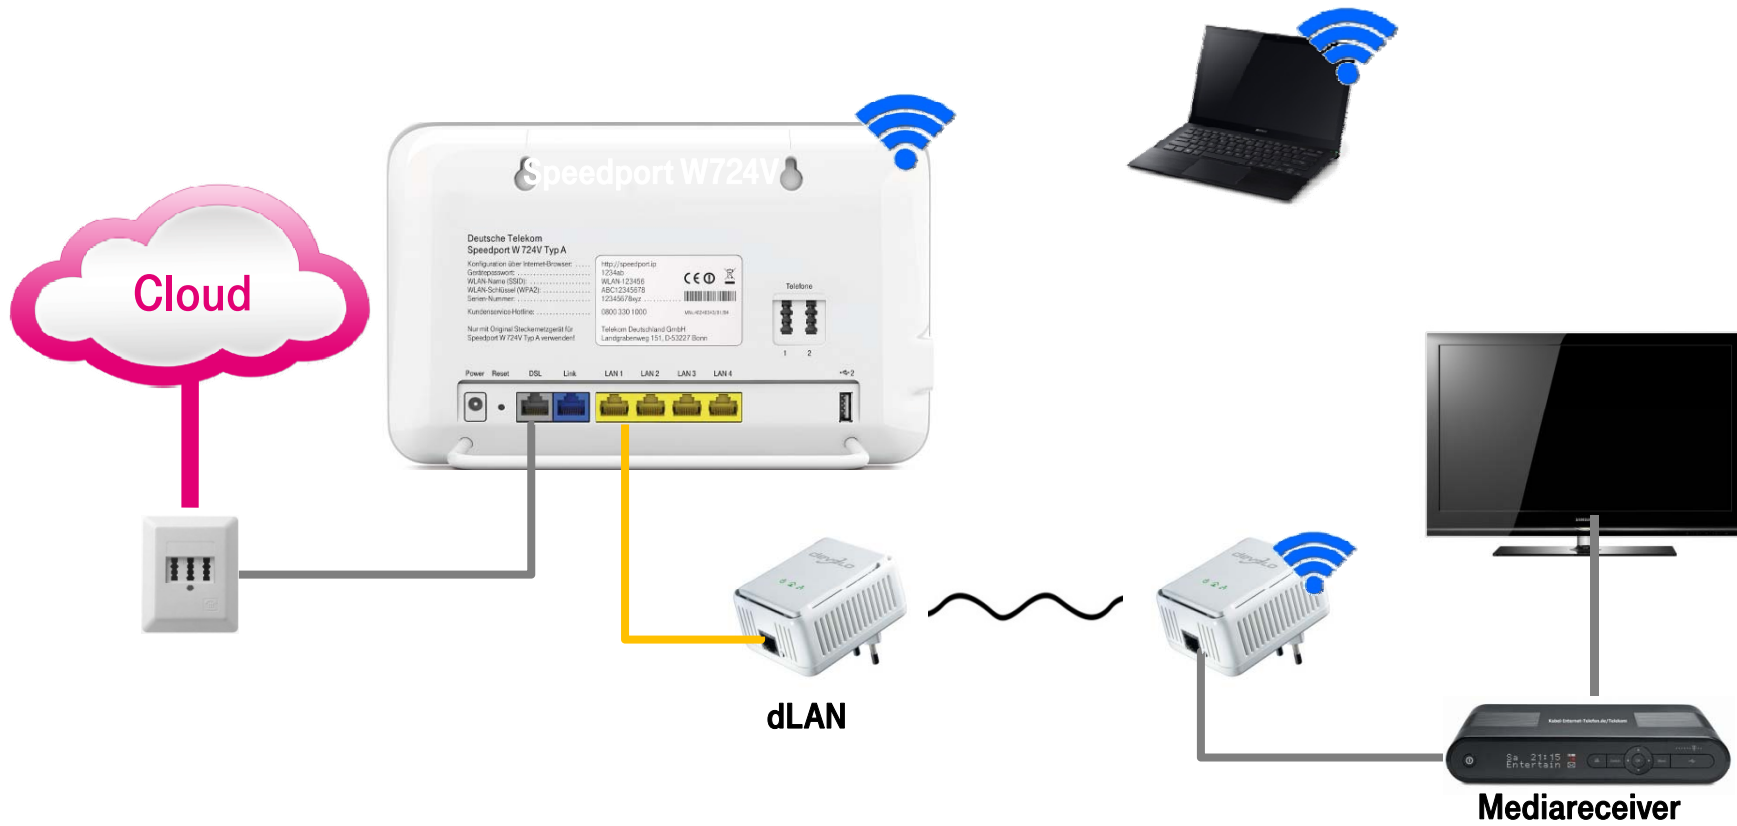

im Endgeräte-Servicepaket für 4,95 €/ Monat

Highlights

- Optimal für Highspeed-Internet & Entertain
- **2 TAE Ports**
- 2 USB Hosts (USB 2.0)
- WLAN-Standard IEEE 802.11 ac
- 2,4 GHz und 5 GHz gleichzeitig
- Abwärtskompatibel zu IEEE 802.11 b/g/n
- Unterstützt Gigabit WLAN & WLAN TO GO
- Sicherheit durch integrierte Firewall
- Verschlüsselungssysteme (WEP/WPA/WPA2)
- Automatische Konfiguration und Firmware-Aktualisierung sowie Fernwartung
- **Basisstation für bis zu 5 Mobilteile**

Adapter für ISDN - Telefone

und / oder ISDN - TK-Anlagen für 69,95 €/einmalig Kauf

Adapter für den Weiterbetrieb von vorhandenen ISDN Telefonen oder ISDN Telefonanlagen

- 1 LAN Port für den Anschluss am Speedport
- 2 S0 Steckplätze (an einem S0 Bus)
- Halbautomatische Konfiguration, um Datenschutz der persönlichen Rufnummern zu gewährleisten, Authentifizierung am Kundencenter notwendig

ERLEBEN, WAS VERBINDET.

SO INSTALLIEREN SIE IHRE ENDGERÄTE

ERLEBEN, WAS VERBINDET.

SO INSTALLIEREN SIE IHRE ISDN-ENDGERÄTE

ERLEBEN, WAS VERBINDET.

SO INSTALLIEREN SIE ENTERTAIN

ERLEBEN, WAS VERBINDET.

SO INSTALLIEREN SIE ENTERTAIN

ERLEBEN, WAS VERBINDET.

MAGENTA ZUHAUSE

Einrichtung vor Ort

Installationservice Comfort

- Installation vor Ort inkl. An- und Abfahrt, auch samstags
- Installation/Konfiguration vom Router
- Anschluss eines PC
- Anschluss von bis zu 3 Endgeräten ohne Kabelverlegung
- Herstellen der Online-Fähigkeit
- Konfiguration E-Mail-Programm